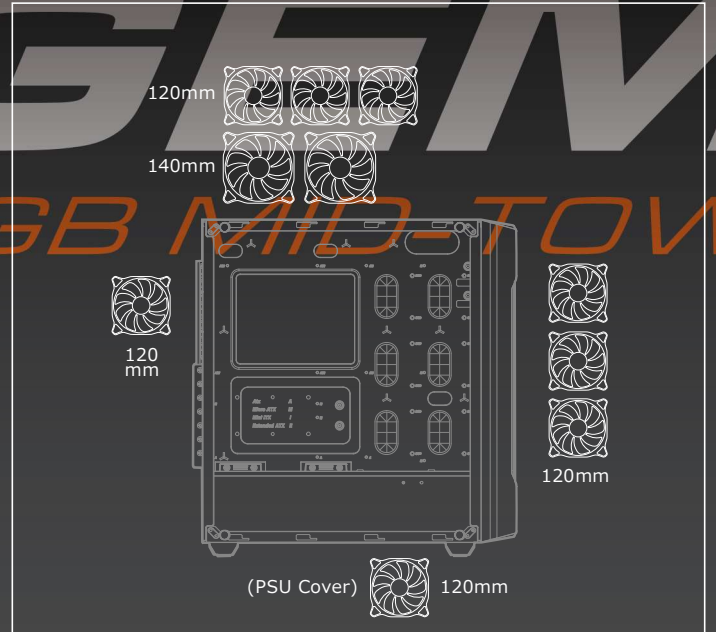

Air cooling support