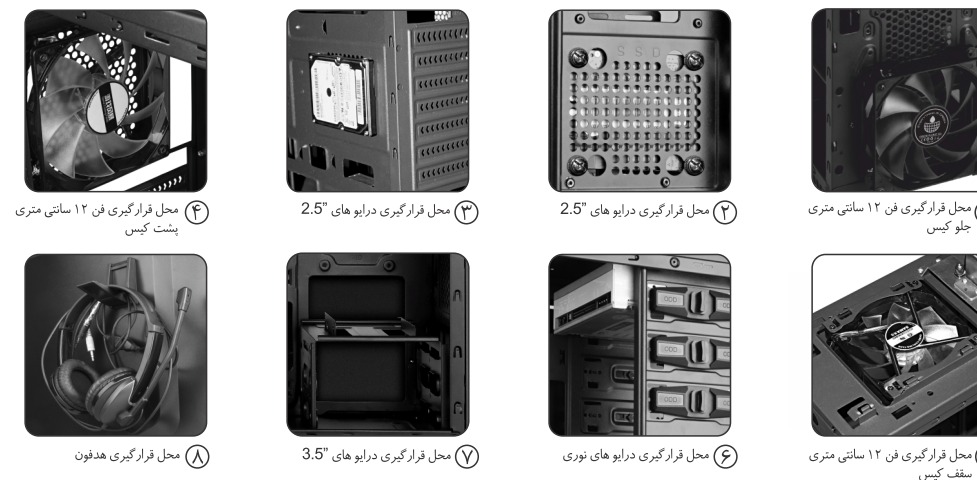

148.5mm

210mm

www.green-case.com

148.5mm

راهنمای نصب فن و فیلتر سقف:

210mm