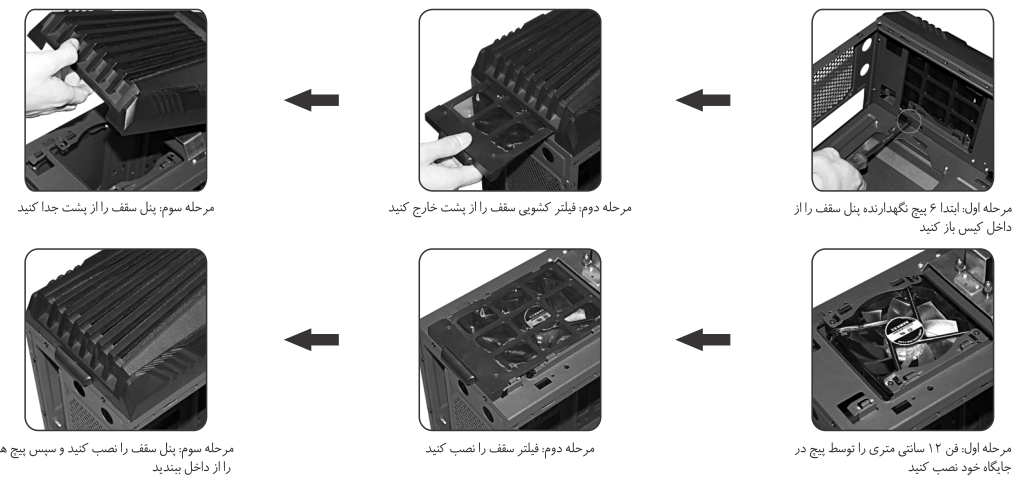

148.5mm

210mm

www.green-case.com

148.5mm

راهنمای نصب فن و فیلتر سقف:

210mm